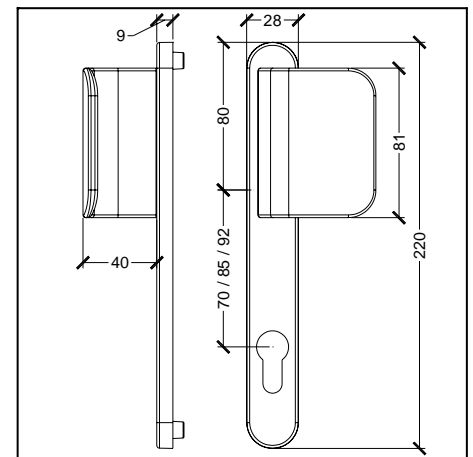

Monobloc SOPRANO
]] [↑ Ue]]j `ka_ò'Sbae