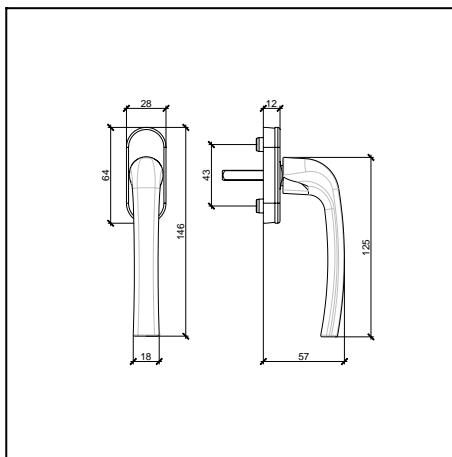

Ablak kilincsek

Cikkszám	Megnevezés	Termékcsoport	Csomagolási egység
U-71984-38-0-7	Soprano ablak kilincs	TT	50
U-71984-38-0-5	Soprano ablak kilincs	TT	50
U-71984-38-0-1	Soprano ablak kilincs	TT	50
U-71987-38-0-7	Soprano zárható ablak kilincs	TT	50
U-71987-38-0-5	Soprano zárható ablak kilincs	TT	50
U-71987-38-0-1	Soprano zárható ablak kilincs	TT	50

Ajtó kilincsek

Cikkszám	Megnevezés	Termékcsoport	Csomagolási egység
U-71962-05-0-7	Soprano Monobloc Handle Set, 28/92	TF	50
U-71962-05-0-5	Soprano Monobloc Handle Set, 28/92	TF	50
U-71962-05-0-1	Soprano Monobloc Handle Set, 28/92	TF	50
U-71960-05-L-7	Soprano Monobloc Handle / Fixed Pull, 28/92	TF	5
U-71960-05-L-5	Soprano Monobloc Handle / Fixed Pull, 28/92	TF	5
U-71960-05-R-7	Soprano Monobloc Handle / Fixed Pull, 28/92	TF	5
U-71960-05-R-5	Soprano Monobloc Handle / Fixed Pull, 28/92	TF	5

(7:fehér / 5:sötétbarna) (1:ezüst / 2:sárga elox / 3 :arany matt / A:bronz)

SOPRANO F
ST'S]] [↑ Ue