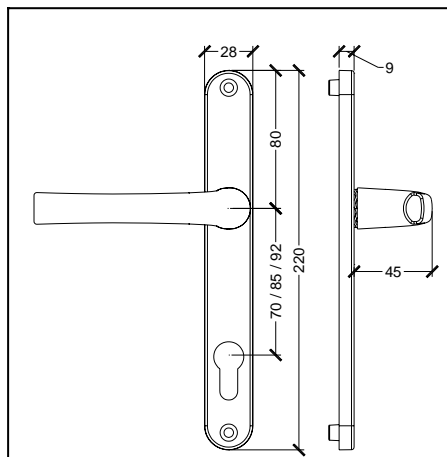

Monobloc SOPRANO
]] [↑ Ue]] [↑ Ue